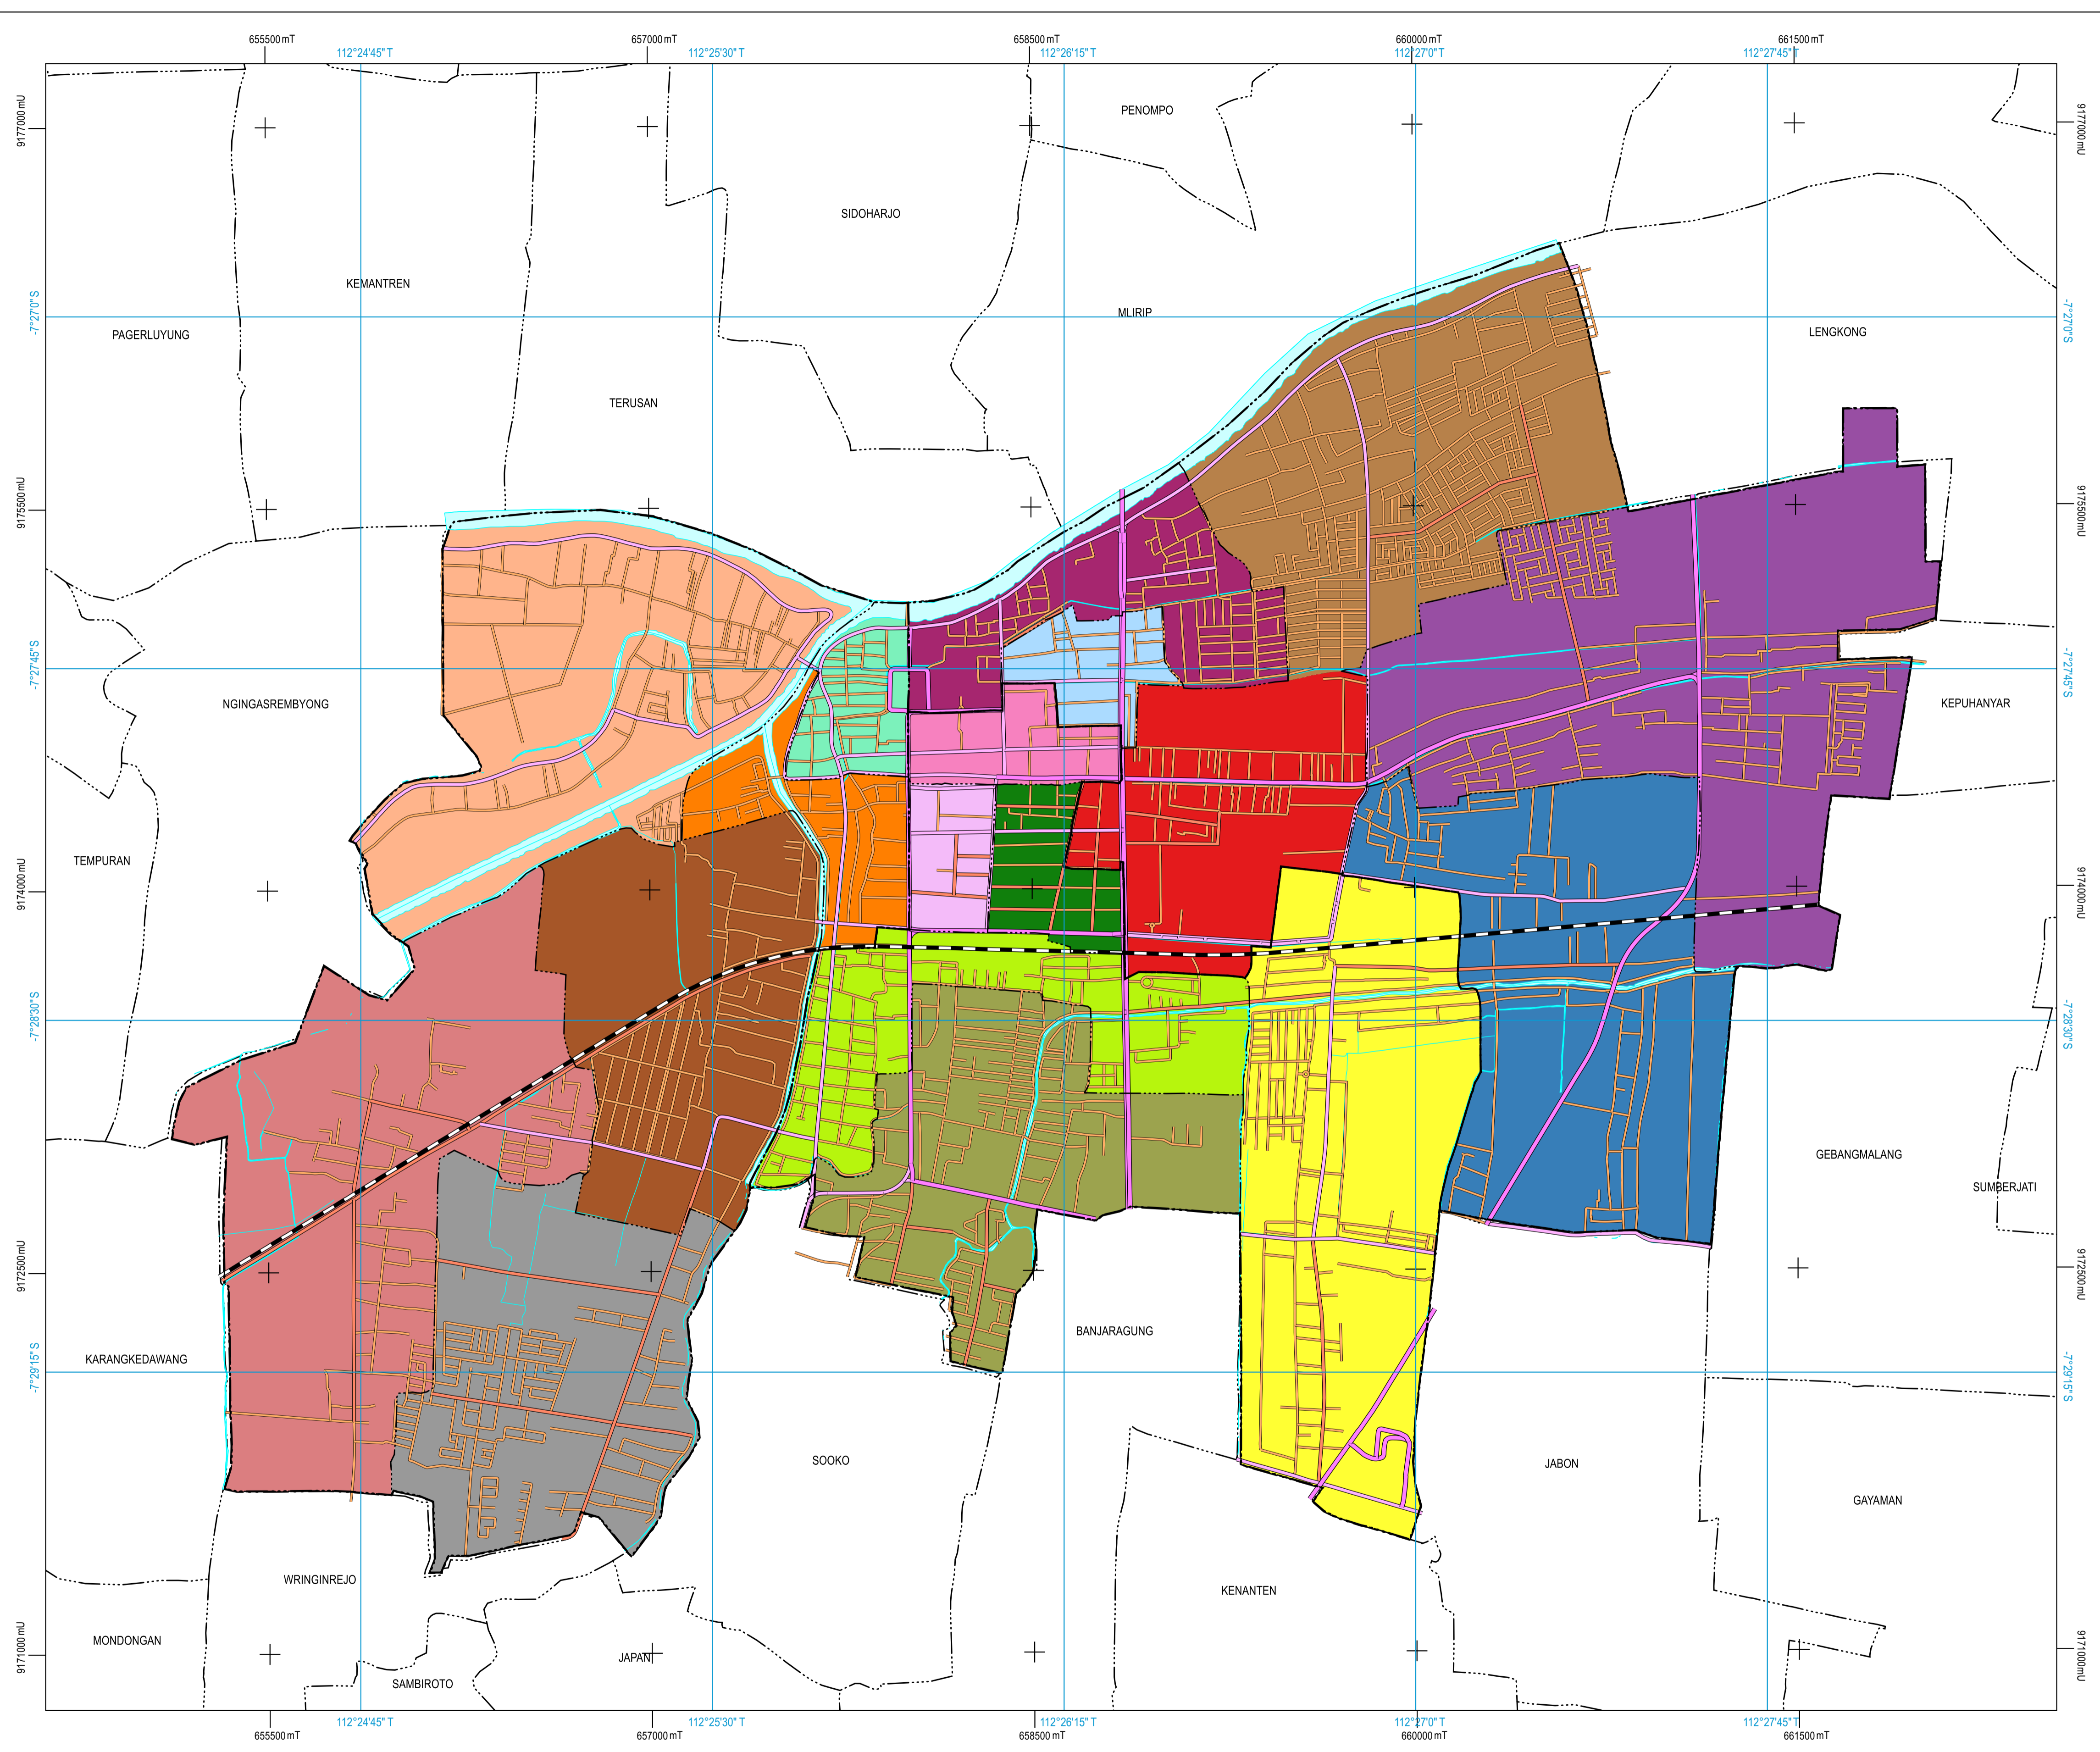

# PETA BATAS ADMINISTRASI PEMERINTAH KOTA MOJOKERTO

SKALA 1 : 12.500

## SISTEM KOORDINAT REFERENSI

Proyeksi : .....Universal Transverse Mercator (UTM)  
Sistem Grid : .....Grid Geografis dan Grid UTM  
Datum : .....World Geodetic System 1984 (WGS84)  
Zona : .....49 S

## DIAGRAM LOKASI

## SUMBER DATA

1. Citra Satelit WorldView Tahun 2014
2. Citra Satelit WorldView-2 Tahun 2016
3. Peta Rupa Bumi Indonesia Skala 1 : 25.000 Badan Informasi Geospasial Tahun 2017
4. Permendagri No. 57 Tahun 2008 Tentang Batas Daerah Kota Mojokerto dengan Kabupaten Mojokerto Provinsi Jawa Timur